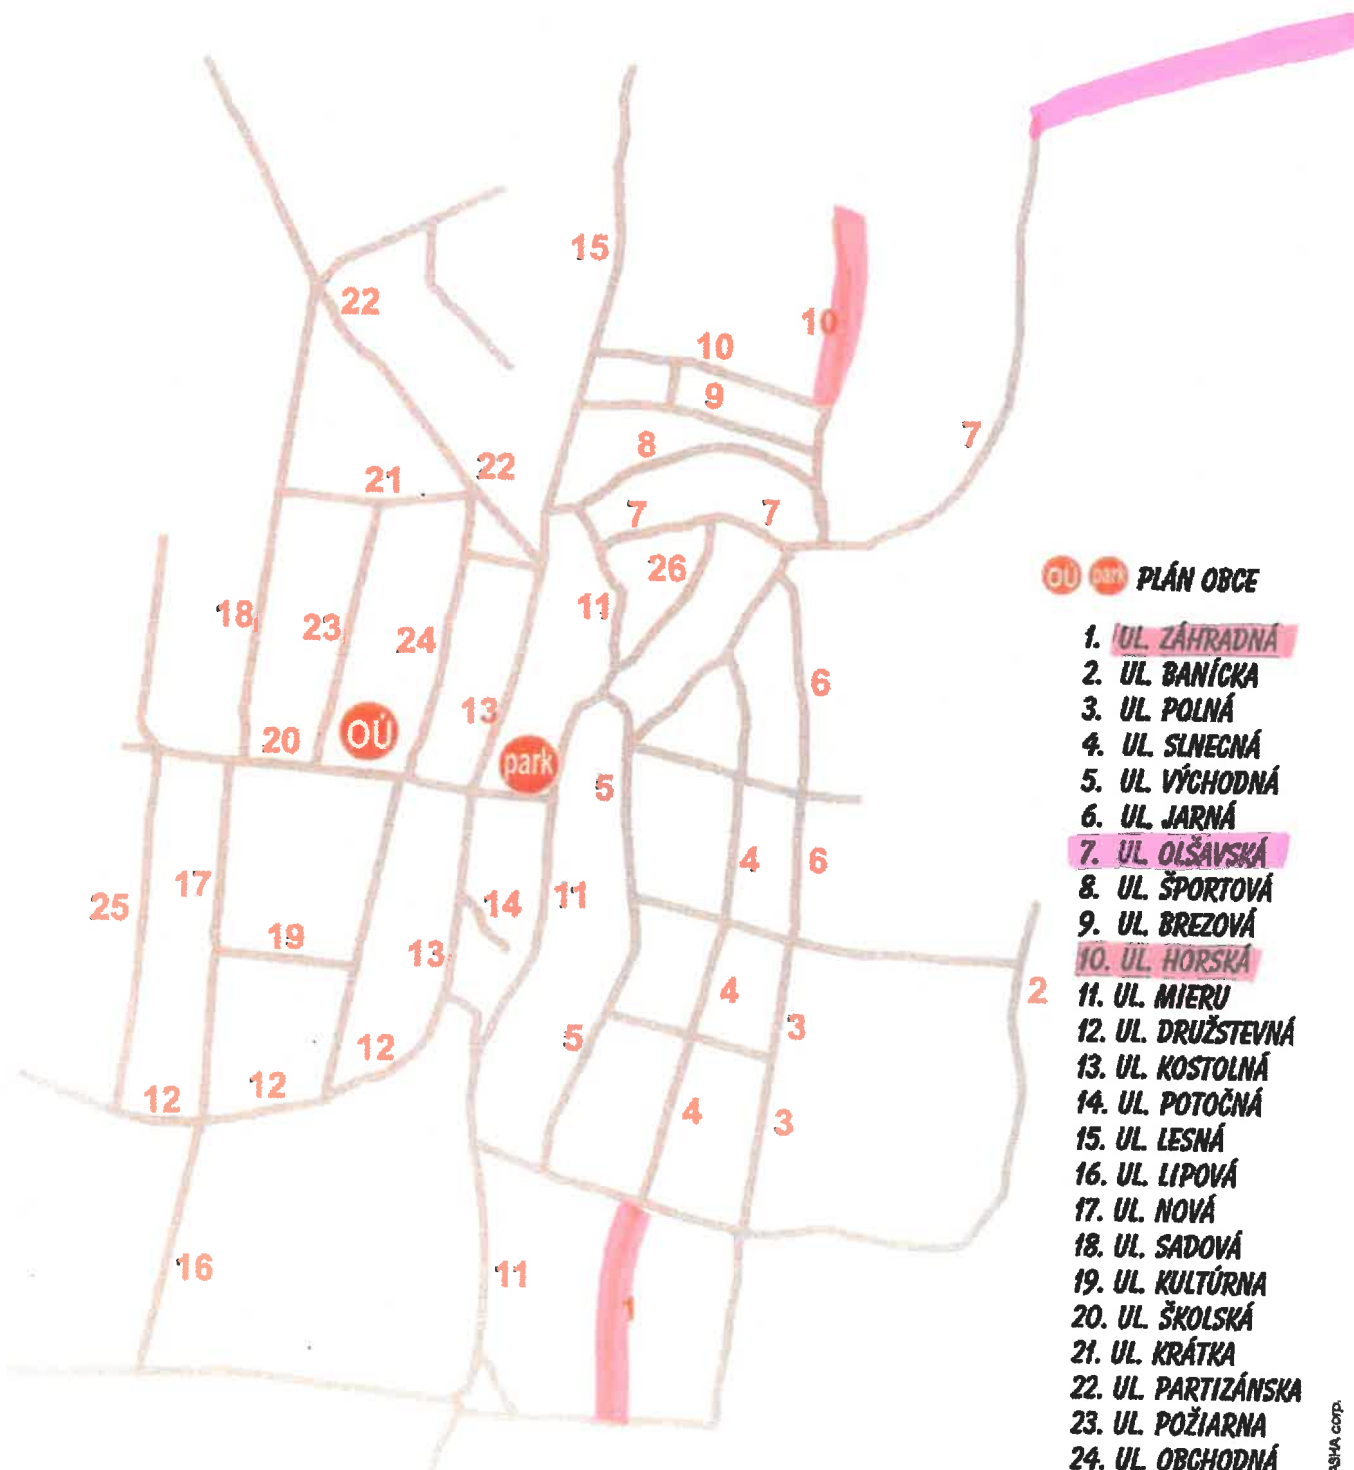

POPROČ

orientačný plán
obce

OU **park** **PLÁN OBCE**

1. UL. ZÁHRADNÁ
2. UL. BANÍČKA
3. UL. POLNÁ
4. UL. SLNEČNÁ
5. UL. VÝCHODNÁ
6. UL. JARNÁ
7. UL. OLŠAVSKÁ
8. UL. ŠPORTOVÁ
9. UL. BREZOVÁ
10. UL. HORSKÁ
11. UL. MIERU
12. UL. DRUŽSTEVNÁ
13. UL. KOSTOLNÁ
14. UL. POTOČNÁ
15. UL. LESNÁ
16. UL. LIPOVÁ
17. UL. NOVÁ
18. UL. SADOVÁ
19. UL. KULTÚRNA
20. UL. ŠKOLSKÁ
21. UL. KRÁTKA
22. UL. PARTIZÁNSKA
23. UL. POŽIARNA
24. UL. OBCHODNÁ
25. UL. ZÁPADNÁ
26. UL. LETNÁ